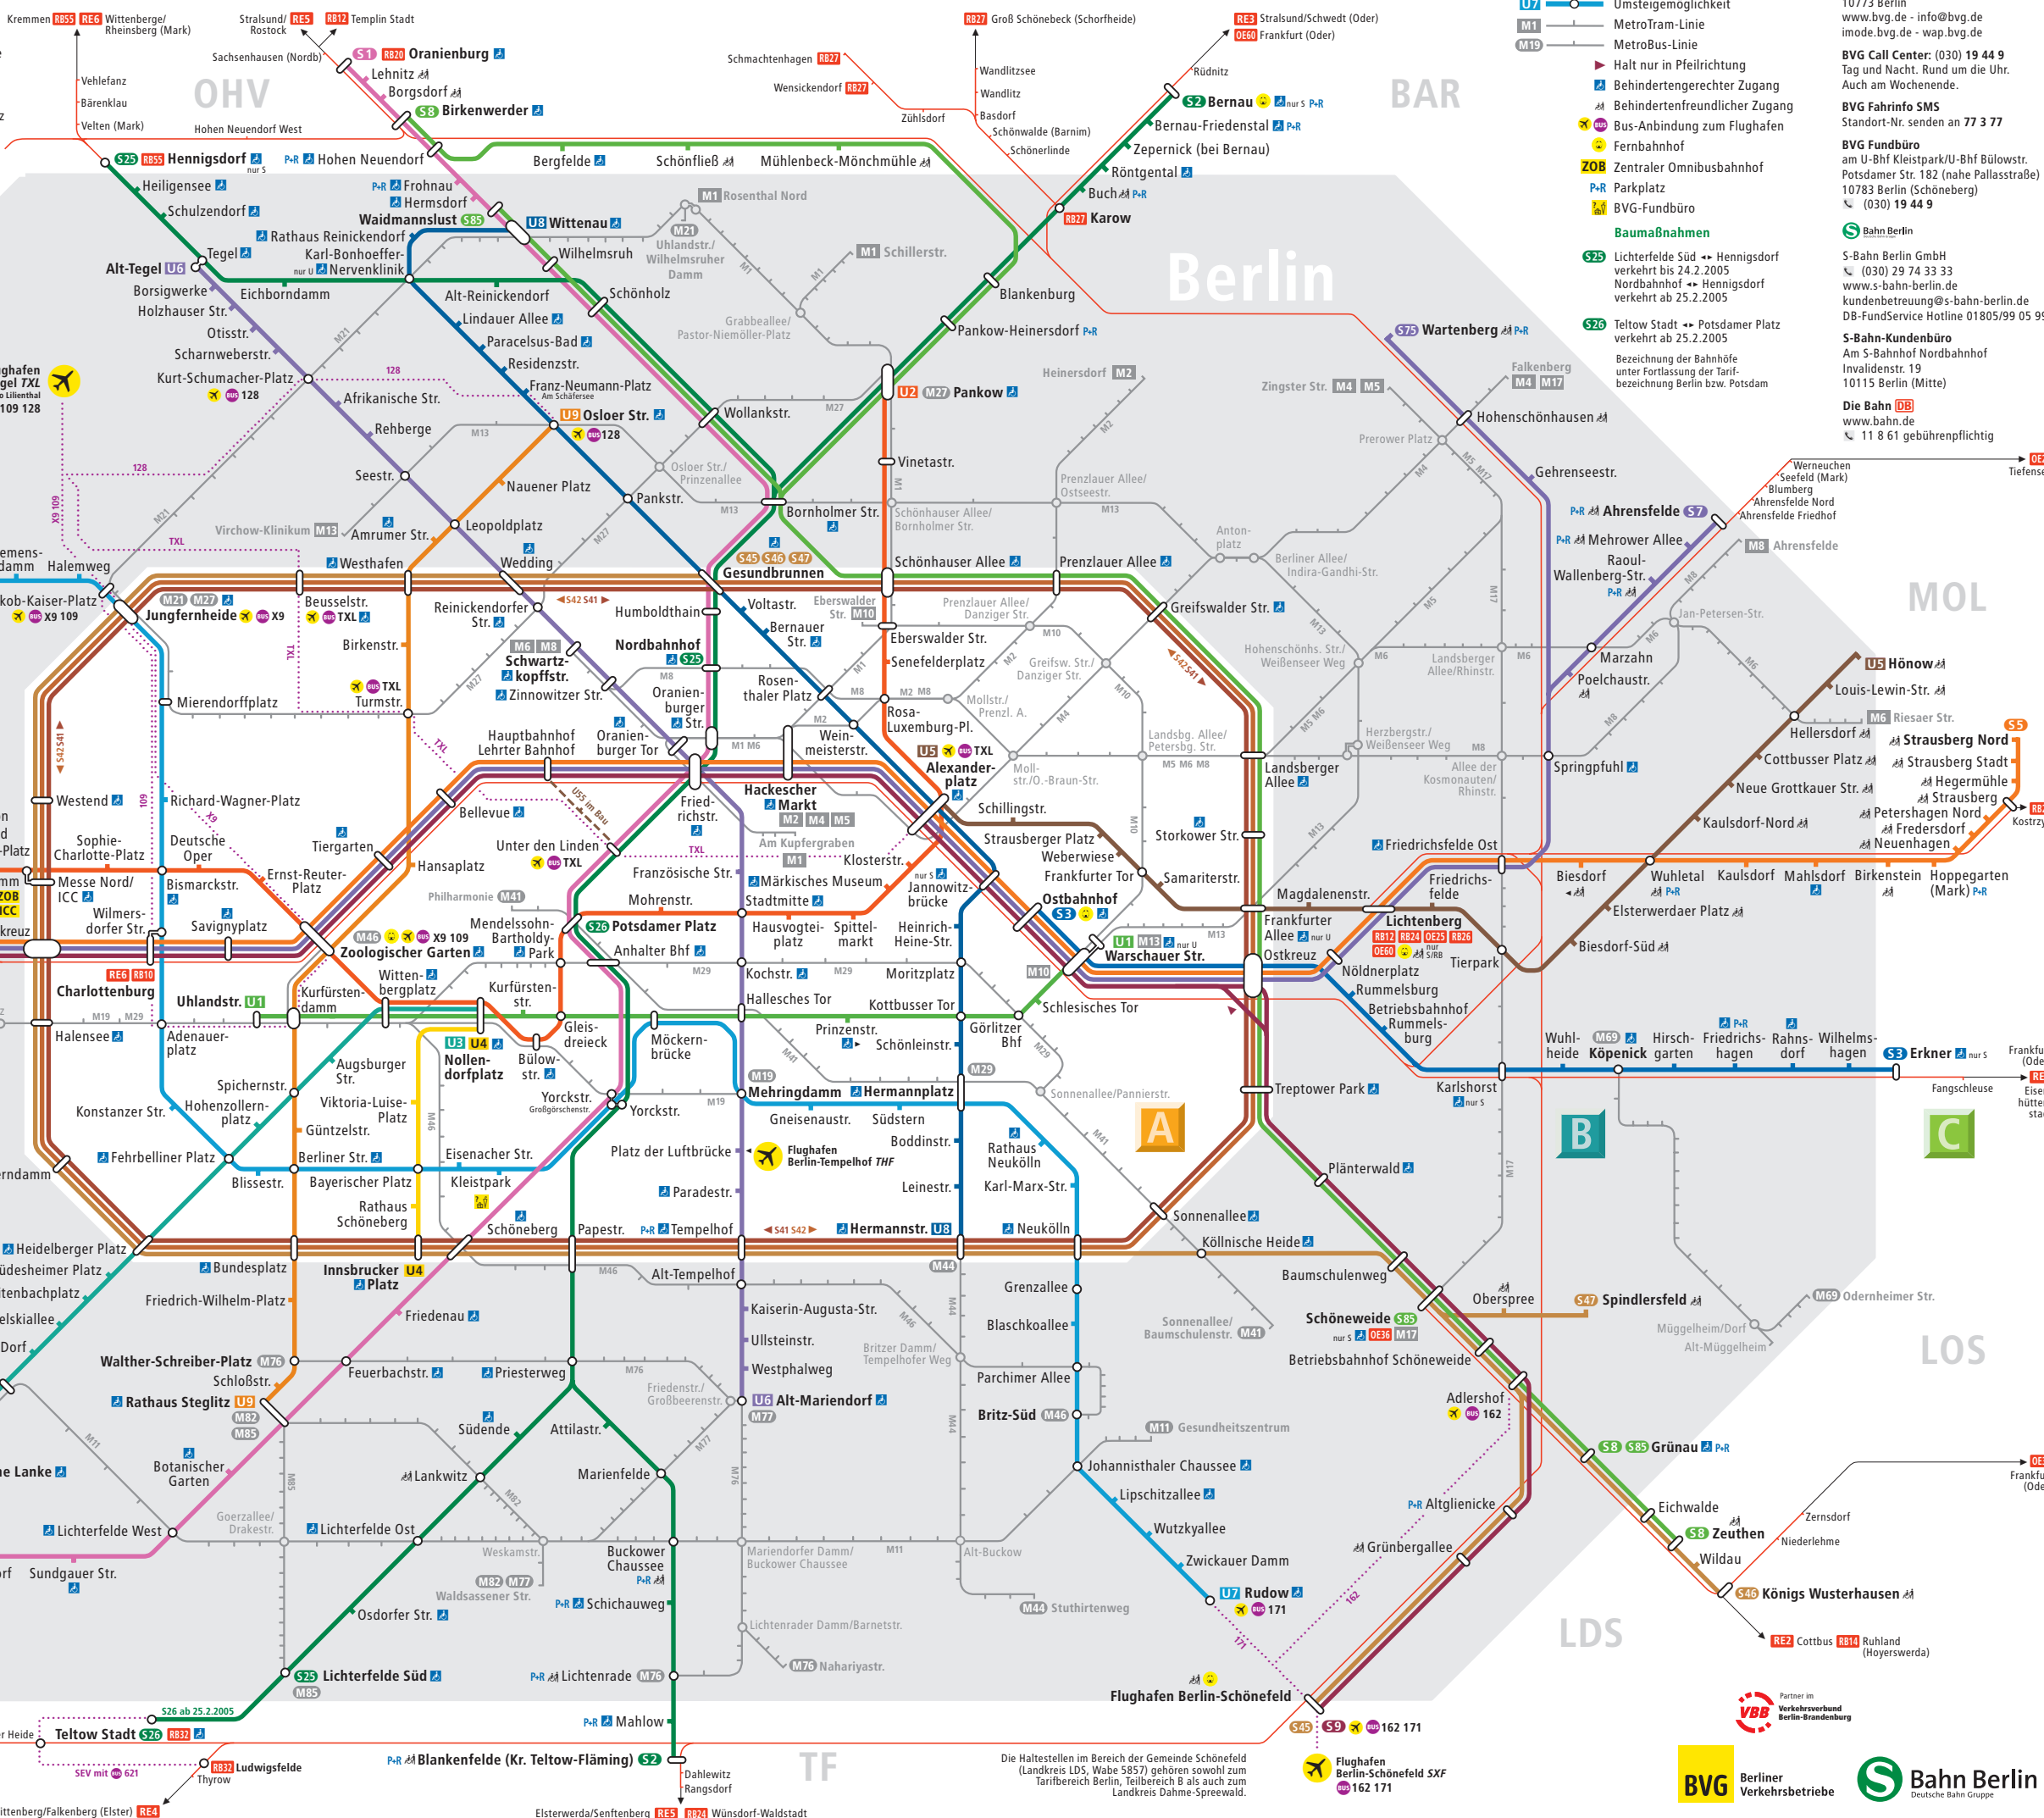

- **S1** Potsdam Hbf ↔ Oranienburg
- **S2** Wannsee ↔ Oranienburg
- **S25** Blankenfelde Süd ↔ Bernau
- **S25** Lichterfelde Süd ↔ Hennigsdorf
- **S25** Nordbahnhof ↔ Hennigsdorf
- **S26** Teltow Stadt ↔ Potsdamer Platz
- **S3** Erkner ↔ Ostkreuz
- **S31** Ring im Uhrzeigersinn
- **S41** Ring gegen Uhrzeigersinn
- **S42** Westend ↔ Gesundbrunnen
- **S45** Flughafen Berlin-Schönefeld ↔ Gesundbrunnen
- **S46** Königs Wusterhausen ↔ Gesundbrunnen
- **S47** Spindlersfeld ↔ Gesundbrunnen
- **S47** Spindlersfeld ↔ Schöne-weide
- **S5** Strausberg Nord ↔ Spandau
- **S55** Strausberg Nord ↔ Grunewald
- **S7** Ahrensfelde ↔ Wannsee
- **S7** Westkreuz ↔ Lichtenberg
- **S7** Westkreuz ↔ Potsdam Hbf
- **S75** Wartenberg ↔ Spandau
- **S75** Wartenberg ↔ Pankow
- **S8** Grünau ↔ Birkenwerder
- **S8** Grünau ↔ Pankow
- **S85** (Grünau ↔) Schöne-weide ↔ Waidmannslust
- **S9** Flughafen Berlin-Schönefeld ↔ Grunewald
- **S9** Flughafen Berlin-Schönefeld ↔ Warschauer Straße

- **U1** Warschauer Straße ↔ Uhlandstraße
- **U2** Pankow ↔ Ruhleben
- **U2** Pankow ↔ Theodor-Heuss-Platz
- **U3** Nollendorfplatz ↔ Krumme Lanke
- **U4** Nollendorfplatz ↔ Innsbrucker Platz
- **U5** Hönow ↔ Alexanderplatz
- **U6** Alt-Tegel ↔ Alt-Mariendorf
- **U6** Rathaus Spandau ↔ Rudow
- **U7** Jakob-Kaiser-Platz ↔ Rudow
- **U8** Wittenau ↔ Hermannstraße
- **U9** Osloer Straße ↔ Rathaus Steglitz

S2 U7 S+U-Bahn-Nachtverkehr nur Fr/Sa, Sa/So und vor Feiertagen ca. 0.30-4.30 Uhr

- **BVG Call Center:** (030) 19 44 9 Tag und Nacht. Rund um die Uhr. Auch am Wochenende.
- **BVG Fahrinfo SMS:** Standort-Nr. senden an 77 3 77
- **BVG Fundbüro:** am U-Bhf Kleistpark/U-Bhf Bülowstr. Potsdamer Str. 182 (nahe Pallasstraße) 10783 Berlin (Schöneberg) ☎ (030) 19 44 9
- **Bahn Berlin:** S-Bahn Berlin GmbH ☎ (030) 29 74 33 33 www.s-bahn-berlin.de kundenbetreuung@s-bahn-berlin.de DB-FundService Hotline 01805/99 05 99
- **S-Bahn-Kundenbüro:** Am S-Bahnhof Nordbahnhof Invalidenstr. 19 10115 Berlin (Mitte) www.bahn.de ☎ 11 8 61 gebührenpflichtig

Service

Berliner Verkehrsbetriebe (BVG)
10773 Berlin
www.bvg.de - info@bvg.de
imode.bvg.de - wap.bvg.de

BVG Call Center: (030) 19 44 9 Tag und Nacht. Rund um die Uhr. Auch am Wochenende.

BVG Fahrinfo SMS: Standort-Nr. senden an 77 3 77

BVG Fundbüro
am U-Bhf Kleistpark/U-Bhf Bülowstr.
Potsdamer Str. 182 (nahe Pallasstraße)
10783 Berlin (Schöneberg)
☎ (030) 19 44 9

Bahn Berlin
S-Bahn Berlin GmbH
☎ (030) 29 74 33 33
www.s-bahn-berlin.de
kundenbetreuung@s-bahn-berlin.de
DB-FundService Hotline 01805/99 05 99

S-Bahn-Kundenbüro
Am S-Bahnhof Nordbahnhof
Invalidenstr. 19
10115 Berlin (Mitte)
www.bahn.de
☎ 11 8 61 gebührenpflichtig

Partner im Verkehrsverbund Berlin-Brandenburg

BVG Berliner Verkehrsbetriebe

Bahn Berlin Deutsche Bahn Gruppe

Die Haltestellen im Bereich der Gemeinde Schönefeld (Landkreis LOS, Wabe 5857) gehören sowohl zum Tarifbereich Berlin, Teilbereich B als auch zum Landkreis Dahme-Spreewald.