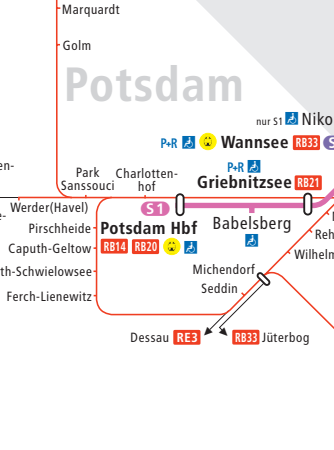

- **S1** Potsdam Hbf ↔ Oranienburg
- **S2** Wannsee ↔ Oranienburg
- **S25** Blankenfelde Süd ↔ Bernau
- **S25** Lichterfelde Süd ↔ Hennigsdorf
- **S25** Nordbahnhof ↔ Hennigsdorf
- **S26** Teltow Stadt ↔ Potsdamer Platz
- **S3** Erkner ↔ Ostkreuz
- **S31** Ring im Uhrzeigersinn
- **S41** Ring gegen Uhrzeigersinn
- **S42** Westend ↔ Gesundbrunnen
- **S45** Flughafen Berlin-Schönefeld ↔ Gesundbrunnen
- **S46** Königs Wusterhausen ↔ Gesundbrunnen
- **S47** Spindlersfeld ↔ Gesundbrunnen
- **S47** Spindlersfeld ↔ Schöne-weide
- **S5** Strausberg Nord ↔ Spandau
- **S55** Strausberg Nord ↔ Grunewald
- **S7** Ahrensfelde ↔ Wannsee
- **S7** Westkreuz ↔ Lichtenberg
- **S7** Westkreuz ↔ Potsdam Hbf
- **S75** Wartenberg ↔ Spandau
- **S75** Wartenberg ↔ Pankow
- **S8** Grünau ↔ Birkenwerder
- **S8** Grünau ↔ Pankow
- **S85** (Grünau ↔) Schöne-weide ↔ Waidmannslust
- **S9** Flughafen Berlin-Schönefeld ↔ Grunewald
- **S9** Flughafen Berlin-Schönefeld ↔ Warschauer Straße

- **U1** Warschauer Straße ↔ Uhlandstraße
- **U2** Pankow ↔ Ruhleben
- **U2** Pankow ↔ Theodor-Heuss-Platz
- **U3** Nollendorfplatz ↔ Krumme Lanke
- **U4** Nollendorfplatz ↔ Innsbrucker Platz
- **U5** Hönow ↔ Alexanderplatz
- **U6** Alt-Tegel ↔ Alt-Mariendorf
- **U6** Rathaus Spandau ↔ Rudow
- **U7** Jakob-Kaiser-Platz ↔ Rudow
- **U8** Wittenau ↔ Hermannstraße
- **U9** Osloer Straße ↔ Rathaus Steglitz

S2 U7 S+U-Bahn-Nachtverkehr nur Fr/Sa, Sa/So und vor Feiertagen ca. 0.30-4.30 Uhr

- **BVG Call Center:** (030) 19 44 9 Tag und Nacht. Rund um die Uhr. Auch am Wochenende.
- **BVG Fahrinfo SMS:** Standort-Nr. senden an 77 3 77
- **BVG Fundbüro:** am U-Bhf Kleistpark/U-Bhf Bülowstr. Potsdamer Str. 182 (nahe Pallasstraße) 10783 Berlin (Schöneberg) ☎ (030) 19 44 9
- **Bahn Berlin:** S-Bahn Berlin GmbH ☎ (030) 29 74 33 33 www.s-bahn-berlin.de kundenbetreuung@s-bahn-berlin.de DB-FundService Hotline 01805/99 05 99
- **S-Bahn-Kundenbüro:** Am S-Bahnhof Nordbahnhof Invalidenstr. 19 10115 Berlin (Mitte) www.bahn.de ☎ 11 8 61 gebührenpflichtig

Service

Berliner Verkehrsbetriebe (BVG)
10773 Berlin
www.bvg.de - info@bvg.de
imode.bvg.de - wap.bvg.de

BVG Call Center: (030) 19 44 9 Tag und Nacht. Rund um die Uhr. Auch am Wochenende.

BVG Fahrinfo SMS: Standort-Nr. senden an 77 3 77

BVG Fundbüro
am U-Bhf Kleistpark/U-Bhf Bülowstr.
Potsdamer Str. 182 (nahe Pallasstraße)
10783 Berlin (Schöneberg)
☎ (030) 19 44 9

Bahn Berlin
S-Bahn Berlin GmbH
☎ (030) 29 74 33 33
www.s-bahn-berlin.de
kundenbetreuung@s-bahn-berlin.de
DB-FundService Hotline 01805/99 05 99

S-Bahn-Kundenbüro
Am S-Bahnhof Nordbahnhof
Invalidenstr. 19
10115 Berlin (Mitte)
www.bahn.de
☎ 11 8 61 gebührenpflichtig

Partner im Verkehrsverbund Berlin-Brandenburg

BVG Berliner Verkehrsbetriebe

Bahn Berlin Deutsche Bahn Gruppe

Die Haltestellen im Bereich der Gemeinde Schönefeld (Landkreis LOS, Wabe 5857) gehören sowohl zum Tarifbereich Berlin, Teilbereich B als auch zum Landkreis Dahme-Spreewald.