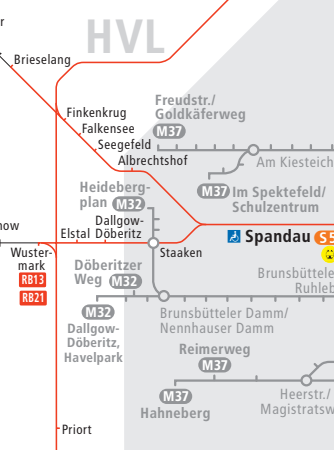

- **S1** Potsdam Hbf ↔ Oranienburg
- **S2** Wannsee ↔ Oranienburg
- **S25** Blankenfelde Süd ↔ Bernau
- **S25** Lichterfelde Süd ↔ Hennigsdorf
- **S25** Nordbahnhof ↔ Hennigsdorf
- **S26** Teltow Stadt ↔ Potsdamer Platz
- **S3** Erkner ↔ Ostkreuz
- **S31** Ring im Uhrzeigersinn
- **S41** Ring gegen Uhrzeigersinn
- **S42** Westend ↔ Gesundbrunnen
- **S45** Flughafen Berlin-Schönefeld ↔ Gesundbrunnen
- **S46** Königs Wusterhausen ↔ Gesundbrunnen
- **S47** Spindlersfeld ↔ Gesundbrunnen
- **S47** Spindlersfeld ↔ Schöne-weide
- **S5** Strausberg Nord ↔ Spandau
- **S55** Strausberg Nord ↔ Grunewald
- **S7** Ahrensfelde ↔ Wannsee
- **S7** Westkreuz ↔ Lichtenberg
- **S7** Westkreuz ↔ Potsdam Hbf
- **S75** Wartenberg ↔ Spandau
- **S75** Wartenberg ↔ Pankow
- **S8** Grünau ↔ Birkenwerder
- **S8** Grünau ↔ Pankow
- **S85** (Grünau ↔) Schöne-weide ↔ Waidmannslust
- **S9** Flughafen Berlin-Schönefeld ↔ Grunewald
- **S9** Flughafen Berlin-Schönefeld ↔ Warschauer Straße

- **U1** Warschauer Straße ↔ Uhlandstraße
- **U2** Pankow ↔ Ruhleben
- **U2** Pankow ↔ Theodor-Heuss-Platz
- **U3** Nollendorfplatz ↔ Krumme Lanke
- **U4** Nollendorfplatz ↔ Innsbrucker Platz
- **U5** Hönow ↔ Alexanderplatz
- **U6** Alt-Tegel ↔ Alt-Mariendorf
- **U6** Rathaus Spandau ↔ Rudow
- **U7** Jakob-Kaiser-Platz ↔ Rudow
- **U8** Wittenau ↔ Hermannstraße
- **U9** Osloer Straße ↔ Rathaus Steglitz

S2 U7 S+U-Bahn-Nachtverkehr nur Fr/Sa, Sa/So und vor Feiertagen ca. 0.30-4.30 Uhr

- **BVG Call Center:** (030) 19 44 9 Tag und Nacht. Rund um die Uhr. Auch am Wochenende.
- **BVG Fahrinfo SMS:** Standort-Nr. senden an 77 3 77
- **BVG Fundbüro:** am U-Bhf Kleistpark/U-Bhf Bülowstr. Potsdamer Str. 182 (nahe Pallasstraße) 10783 Berlin (Schöneberg) ☎ (030) 19 44 9
- **Bahn Berlin:** S-Bahn Berlin GmbH ☎ (030) 29 74 33 33 www.s-bahn-berlin.de kundenbetreuung@s-bahn-berlin.de DB-FundService Hotline 01805/99 05 99
- **S-Bahn-Kundenbüro:** Am S-Bahnhof Nordbahnhof Invalidenstr. 19 10115 Berlin (Mitte) www.bahn.de ☎ 11 8 61 gebührenpflichtig

Service

Berliner Verkehrsbetriebe (BVG)
10773 Berlin
www.bvg.de - info@bvg.de
imode.bvg.de - wap.bvg.de

BVG Call Center: (030) 19 44 9 Tag und Nacht. Rund um die Uhr. Auch am Wochenende.

BVG Fahrinfo SMS: Standort-Nr. senden an 77 3 77

BVG Fundbüro
am U-Bhf Kleistpark/U-Bhf Bülowstr.
Potsdamer Str. 182 (nahe Pallasstraße)
10783 Berlin (Schöneberg)
☎ (030) 19 44 9

Bahn Berlin
S-Bahn Berlin GmbH
☎ (030) 29 74 33 33
www.s-bahn-berlin.de
kundenbetreuung@s-bahn-berlin.de
DB-FundService Hotline 01805/99 05 99

S-Bahn-Kundenbüro
Am S-Bahnhof Nordbahnhof
Invalidenstr. 19
10115 Berlin (Mitte)
www.bahn.de
☎ 11 8 61 gebührenpflichtig

Partner im Verkehrsverbund Berlin-Brandenburg

BVG Berliner Verkehrsbetriebe

Bahn Berlin Deutsche Bahn Gruppe

Die Haltestellen im Bereich der Gemeinde Schönefeld (Landkreis LOS, Wabe 5857) gehören sowohl zum Tarifbereich Berlin, Teilbereich B als auch zum Landkreis Dahme-Spreewald.